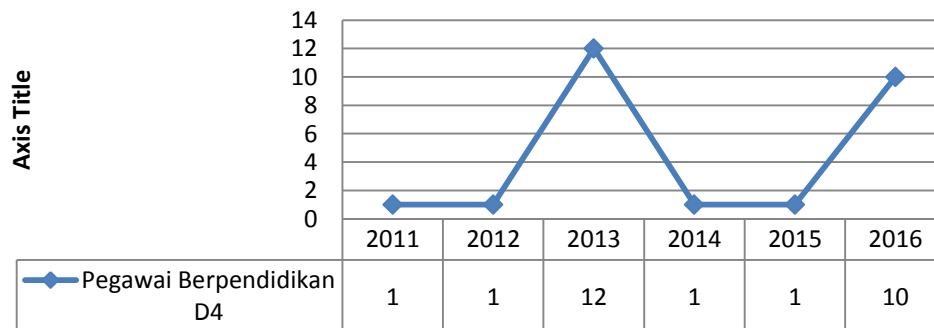

DATA STATISTIK KEPEGAWAIAN DI LINGKUNGAN ANRI

Jumlah Fungsional Umum

Pegawai Berpendidikan SMP

Pegawai Berpendidikan SLTA

Pegawai Berpendidikan D2

Pegawai Berpendidikan D3

Pegawai Berpendidikan D4

Pegawai Berpendidikan S1