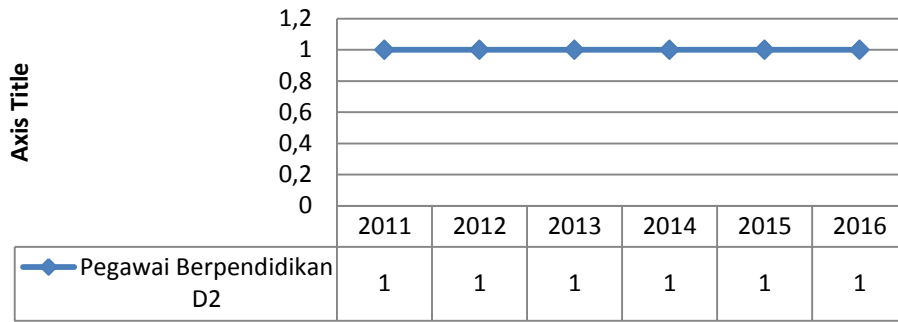

DATA STATISTIK KEPEGAWAIAN DI LINGKUNGAN ANRI

Jumlah Fungsional Umum

Pegawai Berpendidikan SMP

Pegawai Berpendidikan SLTA

Pegawai Berpendidikan D2

Pegawai Berpendidikan D3

Pegawai Berpendidikan D4

Pegawai Berpendidikan S1