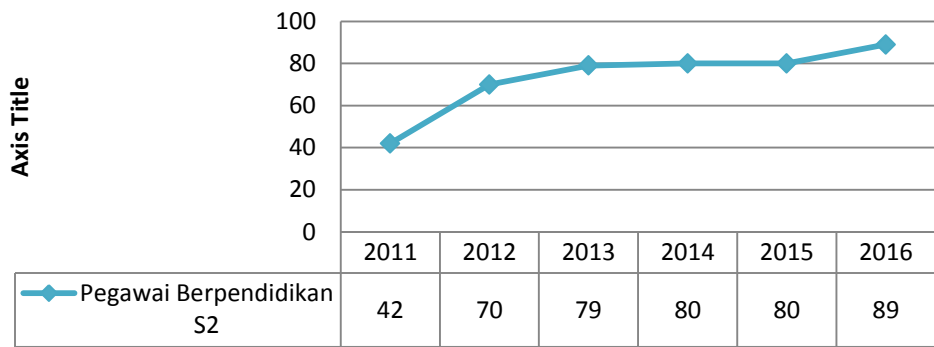

Pegawai Berpendidikan S2