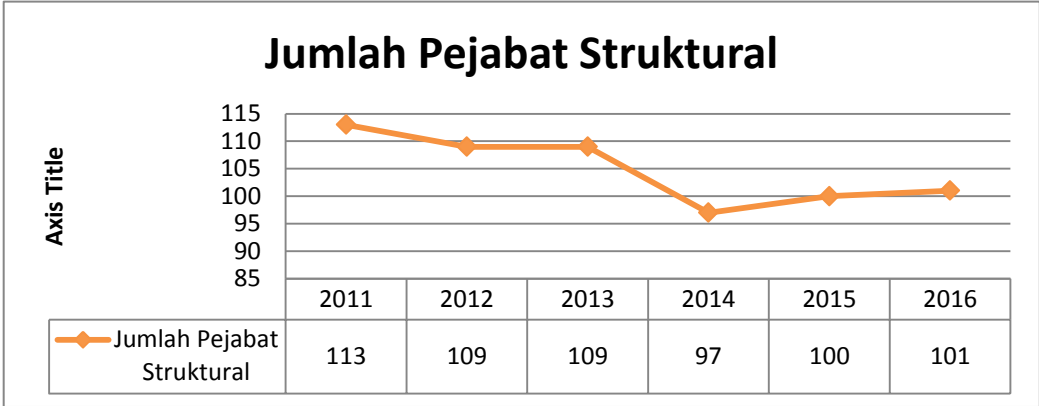

DATA STATISTIK KEPEGAWAIAN DI LINGKUNGAN ANRI

Jumlah Fungsional Umum

Pegawai Berpendidikan SMP

Pegawai Berpendidikan SLTA

Pegawai Berpendidikan D2

Pegawai Berpendidikan D3

Pegawai Berpendidikan D4

Pegawai Berpendidikan S1