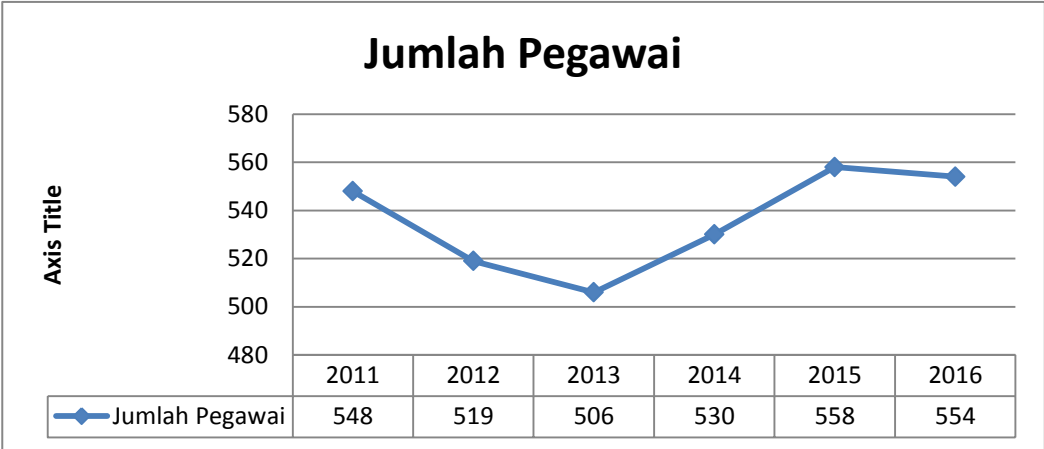

DATA STATISTIK KEPEGAWAIAN DI LINGKUNGAN ANRI

Jumlah Fungsional Umum

Pegawai Berpendidikan SMP

Pegawai Berpendidikan SLTA

Pegawai Berpendidikan D2

Pegawai Berpendidikan D3

Pegawai Berpendidikan D4

Pegawai Berpendidikan S1