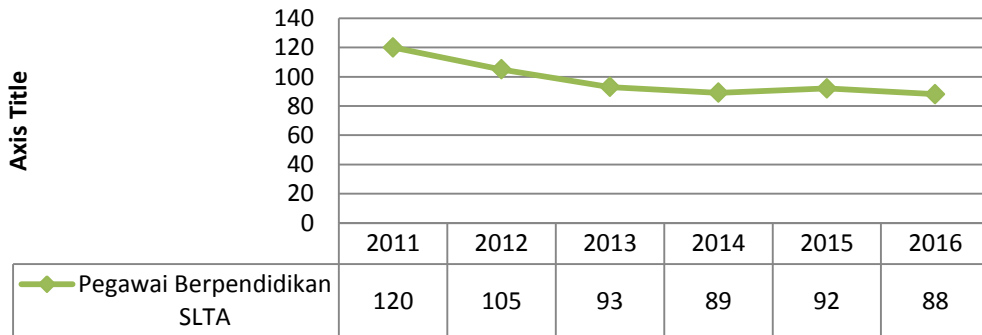

DATA STATISTIK KEPEGAWAIAN DI LINGKUNGAN ANRI

Jumlah Fungsional Umum

Pegawai Berpendidikan SMP

Pegawai Berpendidikan SLTA

Pegawai Berpendidikan D2

Pegawai Berpendidikan D3

Pegawai Berpendidikan D4

Pegawai Berpendidikan S1