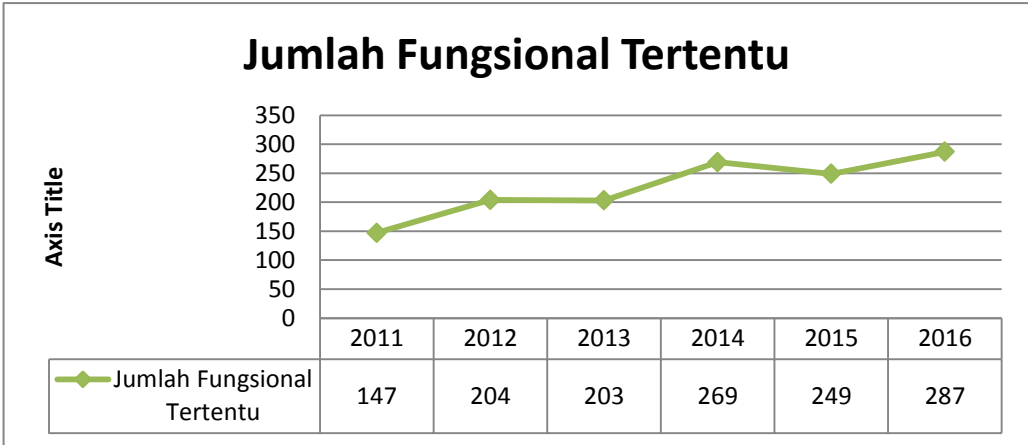

DATA STATISTIK KEPEGAWAIAN DI LINGKUNGAN ANRI

Jumlah Fungsional Umum

Pegawai Berpendidikan SMP

Pegawai Berpendidikan SLTA

Pegawai Berpendidikan D2

Pegawai Berpendidikan D3

Pegawai Berpendidikan D4

Pegawai Berpendidikan S1