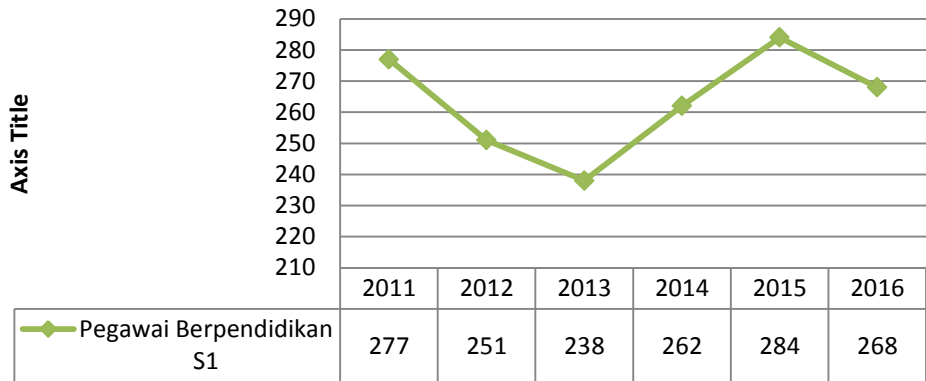

DATA STATISTIK KEPEGAWAIAN DI LINGKUNGAN ANRI

Jumlah Fungsional Umum

Pegawai Berpendidikan SMP

Pegawai Berpendidikan SLTA

Pegawai Berpendidikan D2

Pegawai Berpendidikan D3

Pegawai Berpendidikan D4

Pegawai Berpendidikan S1