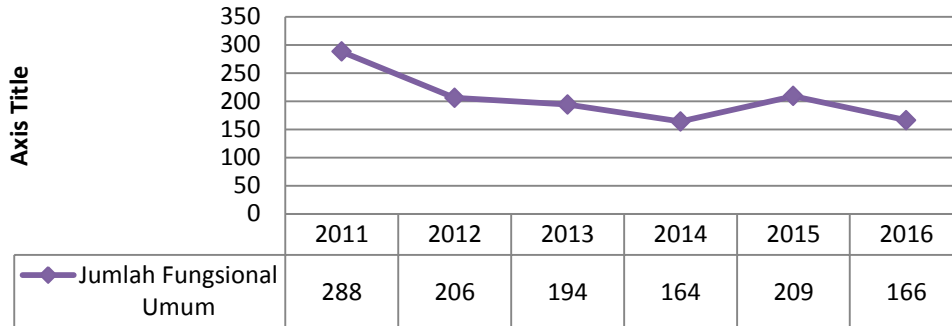

DATA STATISTIK KEPEGAWAIAN DI LINGKUNGAN ANRI

Jumlah Fungsional Umum

Pegawai Berpendidikan SMP

Pegawai Berpendidikan SLTA

Pegawai Berpendidikan D2

Pegawai Berpendidikan D3

Pegawai Berpendidikan D4

Pegawai Berpendidikan S1