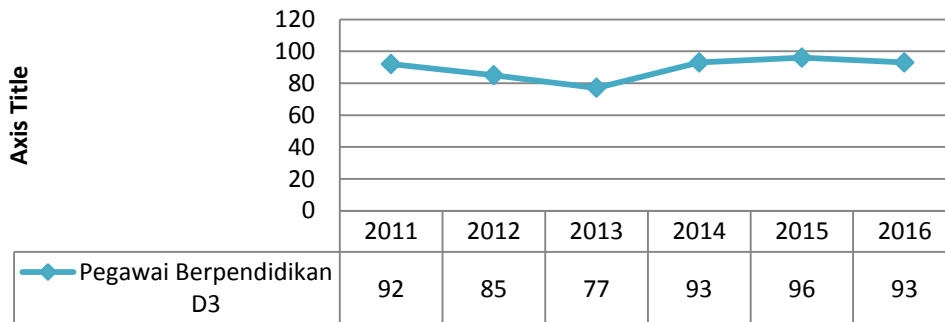

DATA STATISTIK KEPEGAWAIAN DI LINGKUNGAN ANRI

Jumlah Fungsional Umum

Pegawai Berpendidikan SMP

Pegawai Berpendidikan SLTA

Pegawai Berpendidikan D2

Pegawai Berpendidikan D3

Pegawai Berpendidikan D4

Pegawai Berpendidikan S1